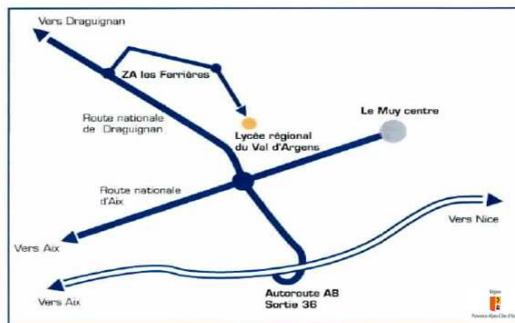

- 6 semaines en Seconde
- 8 semaines en Première
- 8 semaines en Terminale

Les coordonnées

Lycée Polyvalent Régional

du Val D'Argens

Avenue Vaugrenier

BP86

83490 LE MUY

Tél : 04.94.17.88.50